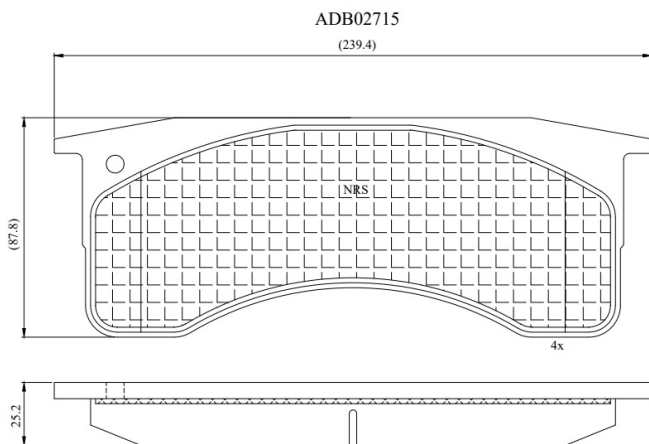

**Make: FORD**

**Model: F?650 Super Duty**

**Part Number: ADB02715**

**Vehicle Manufacturing/Engine:**

### Specifications

<b>Fitting Position</b>	:	Front
<b>Model Date</b>	:	00-03
<b>Or. Caliper</b>	:	
<b>WVA</b>	:	

<b>FMSI</b>	:	7636-D769
<b>Length</b>	:	
<b>Width</b>	:	
<b>Thickness</b>	:	