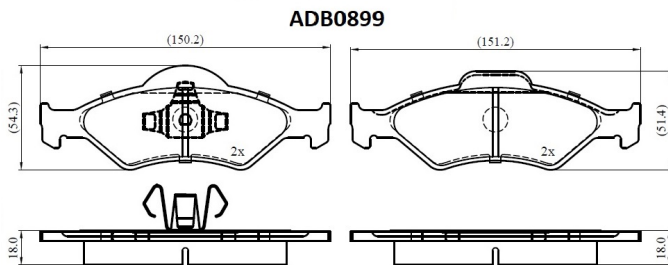

**Make: FORD**

**Model: Fiesta 2000**

**Part Number: ADB0899**

**Vehicle Manufacturing/Engine:**

### Specifications

<b>Fitting Position</b>	:	Front
<b>Model Date</b>	:	02/00->
<b>Or. Caliper</b>	:	Ate
<b>WVA</b>	:	23200
<b>FMSI</b>	:	
<b>Length</b>	:	150.2/151.2
<b>Width</b>	:	51.4/54.3

**Thickness**