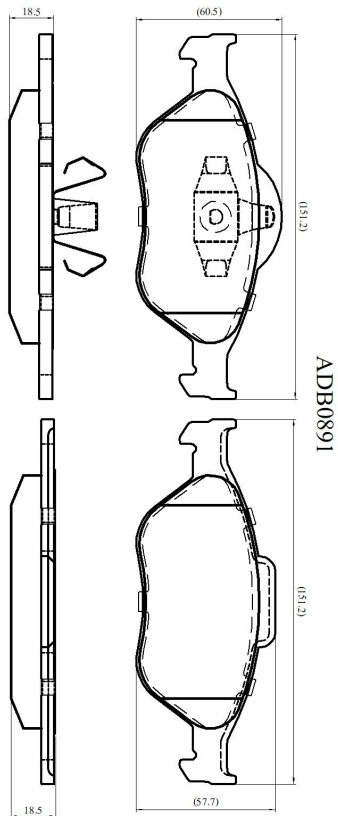

**Make: FORD**

**Model: Fiesta IV (JA\_JB) 1.4 I 16V Hatchback**

**Part Number: ADB0891**

**Vehicle Manufacturing/Engine:**

## Specifications

<b>Fitting Position</b>	:	Front
<b>Model Date</b>	:	04/96-01/02

<b>Or. Caliper</b>	:	Ate
<b>WVA</b>	:	23202
<b>FMSI</b>	:	
<b>Length</b>	:	151.2
<b>Width</b>	:	60.5/57.7
<b>Thickness</b>	:	18