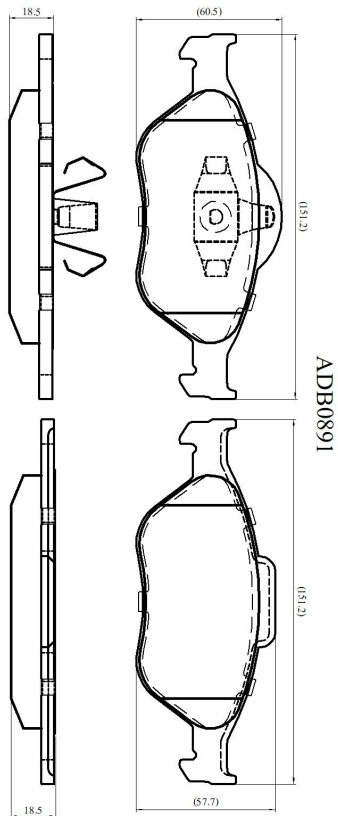

**Make: FORD**

**Model: Fiesta IV (JA\_JB) 1.8 DI Hatchback**

**Part Number: ADB0891**

**Vehicle Manufacturing/Engine:**

## Specifications

<b>Fitting Position</b>	:	Front
<b>Model Date</b>	:	04/00-01/02

<b>Or. Caliper</b>	:	Ate
<b>WVA</b>	:	23202
<b>FMSI</b>	:	
<b>Length</b>	:	151.2
<b>Width</b>	:	60.5/57.7
<b>Thickness</b>	:	18