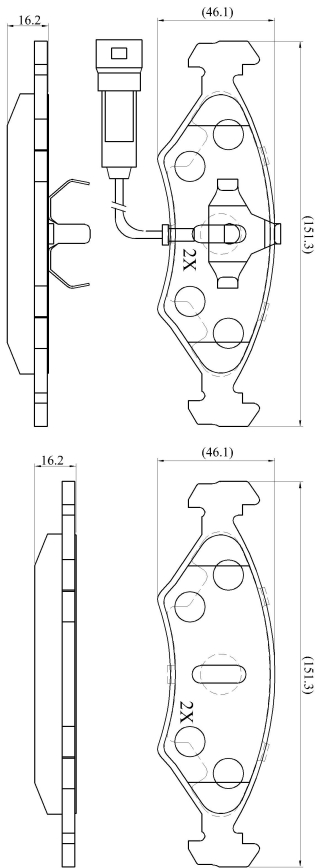

**Make: FORD**

**Model: Fiesta Mk I (76->83)**

**Part Number: ADB1118**

**Vehicle Manufacturing/Engine:**

ADB1118

## Specifications

<b>Fitting Position</b>	:	Front
<b>Model Date</b>	:	01/81-08/83
<b>Or. Caliper</b>	:	Ate
<b>WVA</b>	:	2,06,40,20,783
<b>FMSI</b>	:	
<b>Length</b>	:	151.5
<b>Width</b>	:	46.1
<b>Thickness</b>	:	18