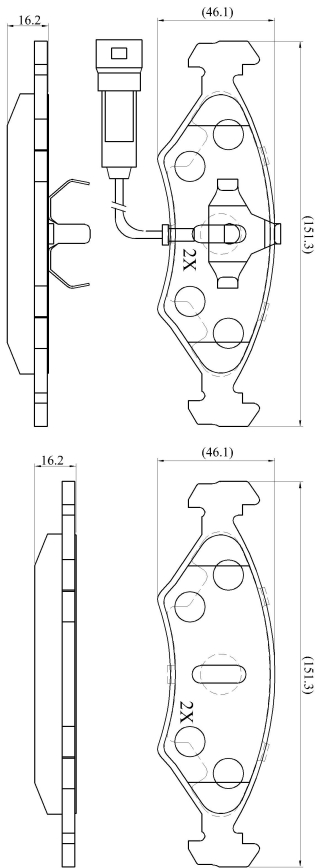

**Make: FORD**

**Model: Fiesta Mk II (83->89)**

**Part Number: ADB1118**

**Vehicle Manufacturing/Engine:**

ADB1118

## Specifications

<b>Fitting Position</b>	:	Front
<b>Model Date</b>	:	08/83-04/89
<b>Or. Caliper</b>	:	Ate
<b>WVA</b>	:	2,06,40,20,783
<b>FMSI</b>	:	
<b>Length</b>	:	151.5
<b>Width</b>	:	46.1
<b>Thickness</b>	:	18