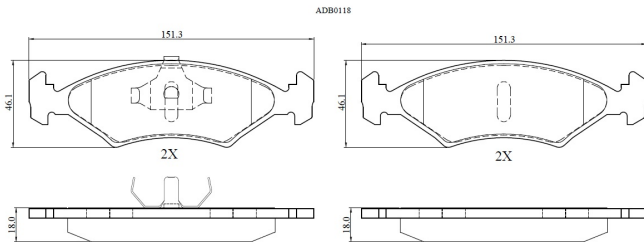

**Make: FORD**

**Model: Fiesta Mk III (89->95)**

**Part Number: ADB0118**

**Vehicle Manufacturing/Engine:**

## Specifications

<b>Fitting Position</b>	:	Front
<b>Model Date</b>	:	04/89-01/95
<b>Or. Caliper</b>	:	Ate
<b>WVA</b>	:	20753
<b>FMSI</b>	:	
<b>Length</b>	:	151.3
<b>Width</b>	:	46.3

**Thickness**

:

18