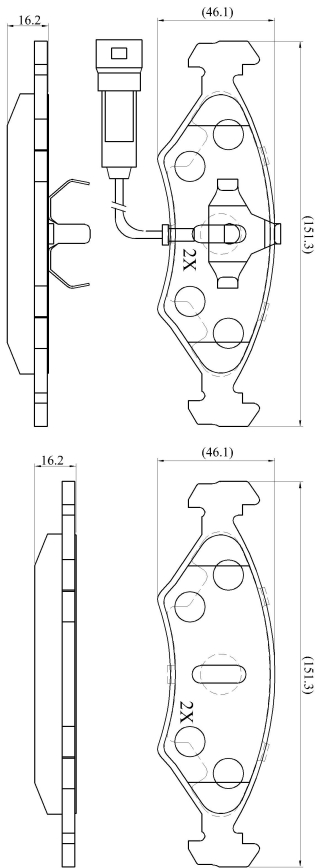

**Make: FORD**

**Model: Fiesta Mk III (89->95)**

**Part Number: ADB1118**

**Vehicle Manufacturing/Engine:**

ADB1118

## Specifications

<b>Fitting Position</b>	:	Front
<b>Model Date</b>	:	04/89-01/95
<b>Or. Caliper</b>	:	Ate
<b>WVA</b>	:	2,06,40,20,783
<b>FMSI</b>	:	
<b>Length</b>	:	151.5
<b>Width</b>	:	46.1
<b>Thickness</b>	:	18