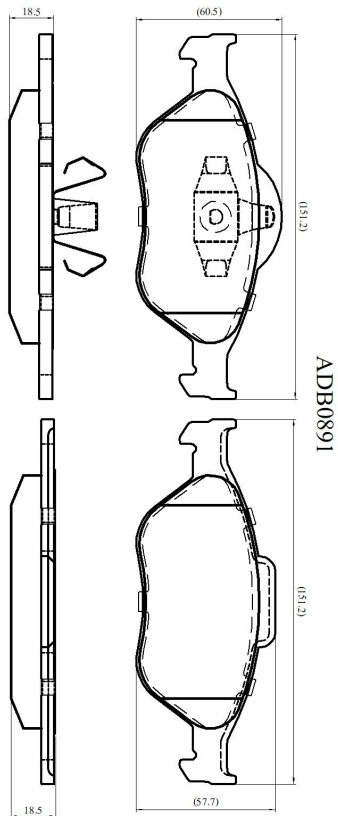

**Make: FORD**

**Model: Fiesta V (JH\_) 1.4 TDCi Hatchback**

**Part Number: ADB0891**

**Vehicle Manufacturing/Engine:**

## Specifications

<b>Fitting Position</b>	:	Front
<b>Model Date</b>	:	11/01->

<b>Or. Caliper</b>	:	Ate
<b>WVA</b>	:	23202
<b>FMSI</b>	:	
<b>Length</b>	:	151.2
<b>Width</b>	:	60.5/57.7
<b>Thickness</b>	:	18