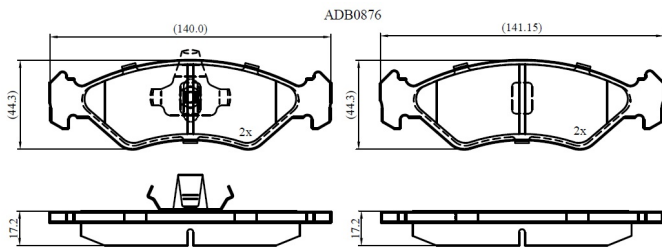

**Make: FORD**

**Model: Fiesta Van / Courier (95 -> 00)**

**Part Number: ADB0876**

**Vehicle Manufacturing/Engine:**

## Specifications

<b>Fitting Position</b>	:	Front
<b>Model Date</b>	:	01/95-02/00
<b>Or. Caliper</b>	:	Ate
<b>WVA</b>	:	23102
<b>FMSI</b>	:	
<b>Length</b>	:	141.4/140.3
<b>Width</b>	:	44.5

**Thickness** : 17.2