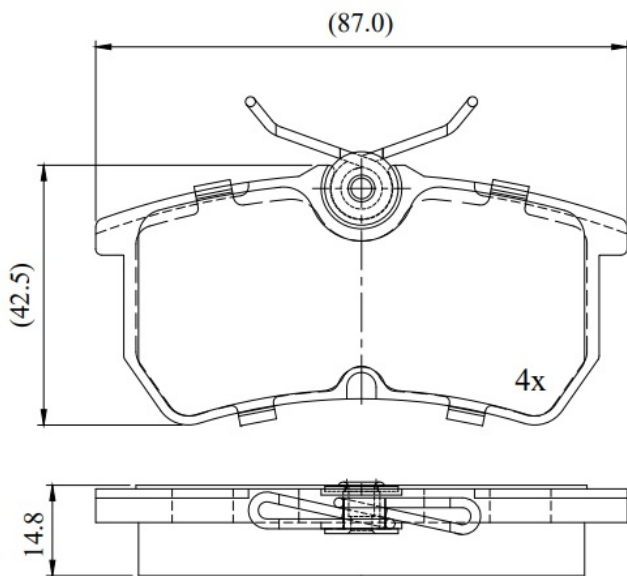

**Make: FORD**

**Model: FIESTA VI Van**

**Part Number: ADB02914**

**Vehicle Manufacturing/Engine:**

**ADB02914**

## Specifications

**Fitting Position**

:

Rear

<b>Model Date</b>	:	2015-
<b>Or. Caliper</b>	:	
<b>WVA</b>	:	23353
<b>FMSI</b>	:	
<b>Length</b>	:	87
<b>Width</b>	:	42.5
<b>Thickness</b>	:	14.8