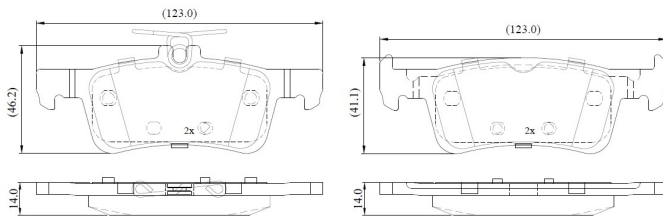

**Make: FORD**

**Model: FIESTA VII**

**Part Number: ADB03288**

**Vehicle Manufacturing/Engine:**

ADB03288

## Specifications

<b>Fitting Position</b>	:	Rear
<b>Model Date</b>	:	2021-
<b>Or. Caliper</b>	:	
<b>WVA</b>	:	25841
<b>FMSI</b>	:	
<b>Length</b>	:	123
<b>Width</b>	:	46.2/41.1

**Thickness**

:

14