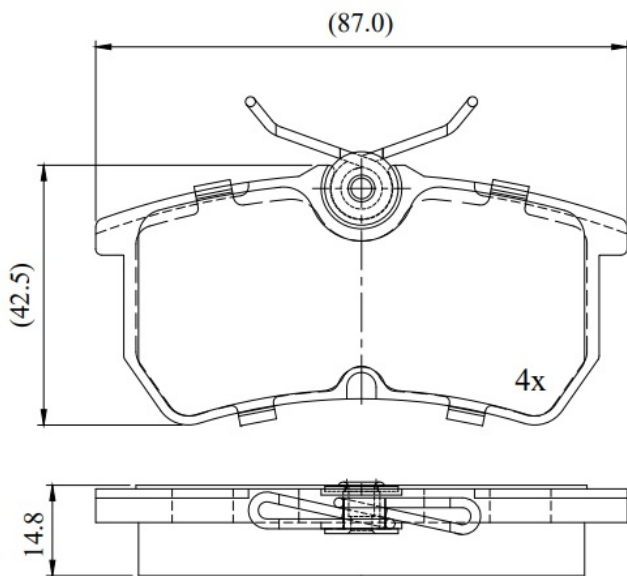

**Make: FORD**

**Model: FOCUS I Saloon**

**Part Number: ADB02914**

**Vehicle Manufacturing/Engine:**

**ADB02914**

### Specifications

**Fitting Position**

:

Rear

<b>Model Date</b>	:	1999-2004
<b>Or. Caliper</b>	:	
<b>WVA</b>	:	23353
<b>FMSI</b>	:	
<b>Length</b>	:	87
<b>Width</b>	:	42.5
<b>Thickness</b>	:	14.8