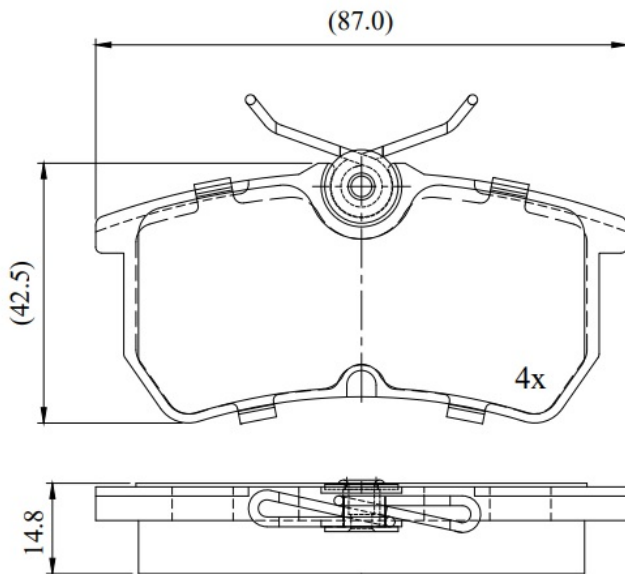

**Make: FORD**

**Model: FOCUS I Turnier**

**Part Number: ADB02914**

**Vehicle Manufacturing/Engine:**

**ADB02914**

## Specifications

**Fitting Position**

:

Rear

<b>Model Date</b>	:	1999-2004
<b>Or. Caliper</b>	:	
<b>WVA</b>	:	23353
<b>FMSI</b>	:	
<b>Length</b>	:	87
<b>Width</b>	:	42.5
<b>Thickness</b>	:	14.8