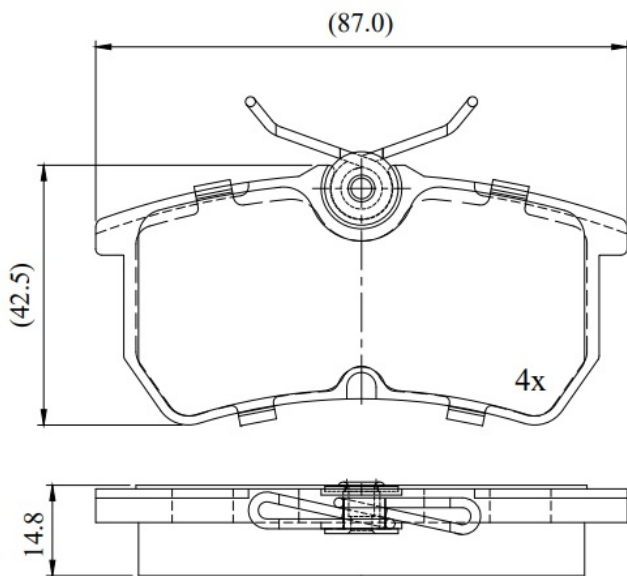

**Make: FORD**

**Model: FOCUS I**

**Part Number: ADB02914**

**Vehicle Manufacturing/Engine:**

**ADB02914**

### Specifications

**Fitting Position**

:

Rear

<b>Model Date</b>	:	1998-2004
<b>Or. Caliper</b>	:	
<b>WVA</b>	:	23353
<b>FMSI</b>	:	
<b>Length</b>	:	87
<b>Width</b>	:	42.5
<b>Thickness</b>	:	14.8