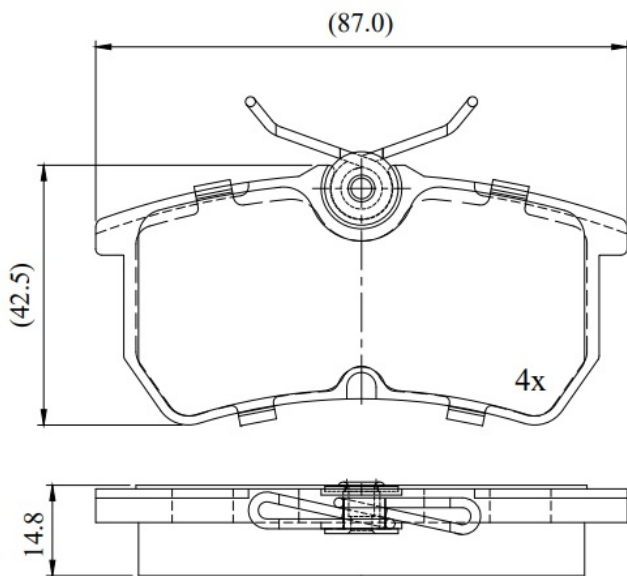

**Make: FORD**

**Model: FOCUS I**

**Part Number: ADB02914**

**Vehicle Manufacturing/Engine:**

**ADB02914**

## Specifications

**Fitting Position**

:

Rear

<b>Model Date</b>	:	2002-2004
<b>Or. Caliper</b>	:	
<b>WVA</b>	:	23353
<b>FMSI</b>	:	
<b>Length</b>	:	87
<b>Width</b>	:	42.5
<b>Thickness</b>	:	14.8