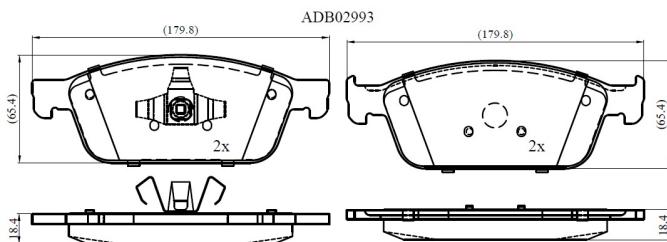

**Make: FORD**

**Model: FOCUS III Hatchback Van**

**Part Number: ADB02993**

**Vehicle Manufacturing/Engine:**

### Specifications

<b>Fitting Position</b>	:	Front
<b>Model Date</b>	:	2012-
<b>Or. Caliper</b>	:	
<b>WVA</b>	:	25736
<b>FMSI</b>	:	
<b>Length</b>	:	
<b>Width</b>	:	

**Thickness**

: