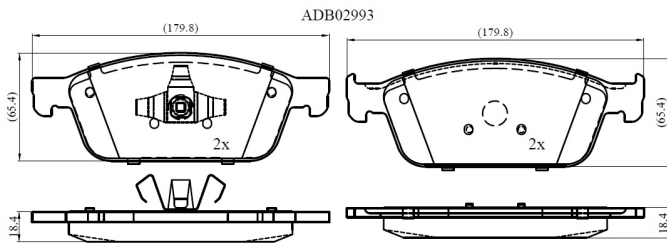

**Make: FORD**

**Model: FOCUS III Saloon**

**Part Number: ADB02993**

**Vehicle Manufacturing/Engine:**

### Specifications

<b>Fitting Position</b>	:	Front
<b>Model Date</b>	:	2011-
<b>Or. Caliper</b>	:	
<b>WVA</b>	:	25736
<b>FMSI</b>	:	
<b>Length</b>	:	
<b>Width</b>	:	

**Thickness**

: