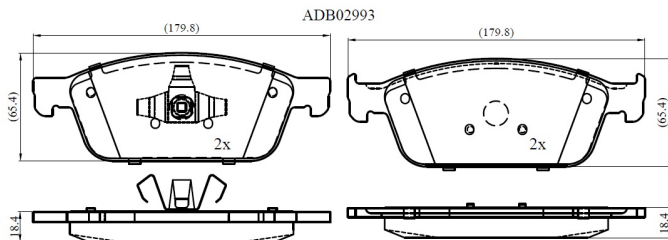

**Make: FORD**

**Model: FOCUS III Saloon**

**Part Number: ADB02993**

**Vehicle Manufacturing/Engine:**

### Specifications

<b>Fitting Position</b>	:	Front
<b>Model Date</b>	:	2010-
<b>Or. Caliper</b>	:	
<b>WVA</b>	:	25736
<b>FMSI</b>	:	
<b>Length</b>	:	
<b>Width</b>	:	

**Thickness**

: