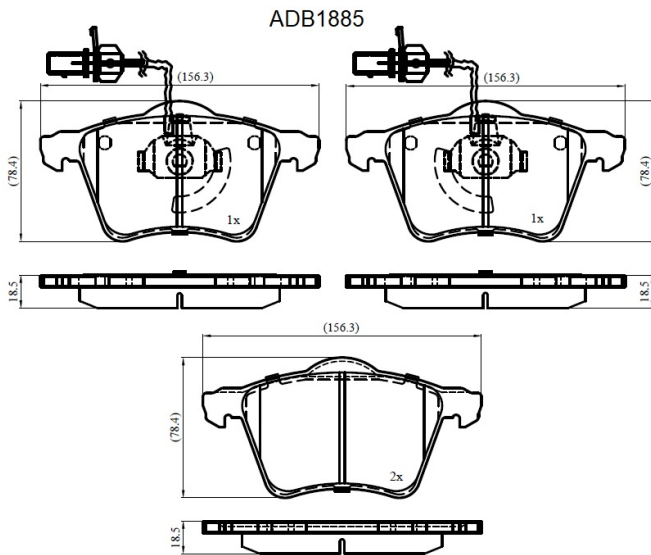

**Make: FORD**

**Model: Galaxy (-> 05/00)**

**Part Number: ADB1885**

**Vehicle Manufacturing/Engine:**

### Specifications

<b>Fitting Position</b>	:	Front
<b>Model Date</b>	:	05/00->

<b>Or. Caliper</b>	:	Ate
<b>WVA</b>	:	23034
<b>FMSI</b>	:	
<b>Length</b>	:	156.3
<b>Width</b>	:	78.4
<b>Thickness</b>	:	18.5