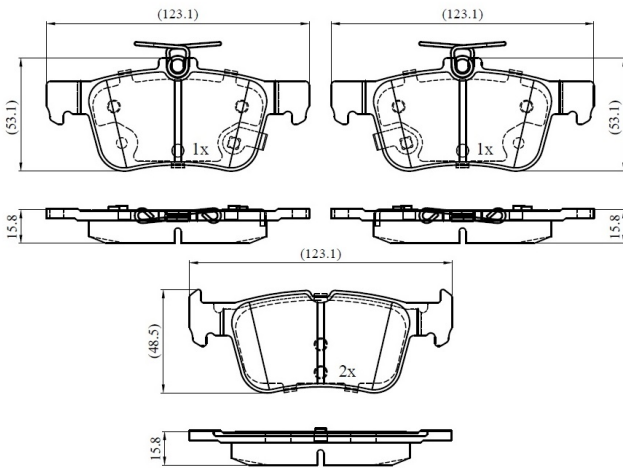

**Make: FORD**

**Model: GALAXY III**

**Part Number: ADB33236**

**Vehicle Manufacturing/Engine:**

ADB33236

## Specifications

<b>Fitting Position</b>	:	Rear
<b>Model Date</b>	:	2015-2018

<b>Or. Caliper</b>	:	
<b>WVA</b>	:	22231
<b>FMSI</b>	:	
<b>Length</b>	:	123.1
<b>Width</b>	:	53.1/48.5
<b>Thickness</b>	:	15.8