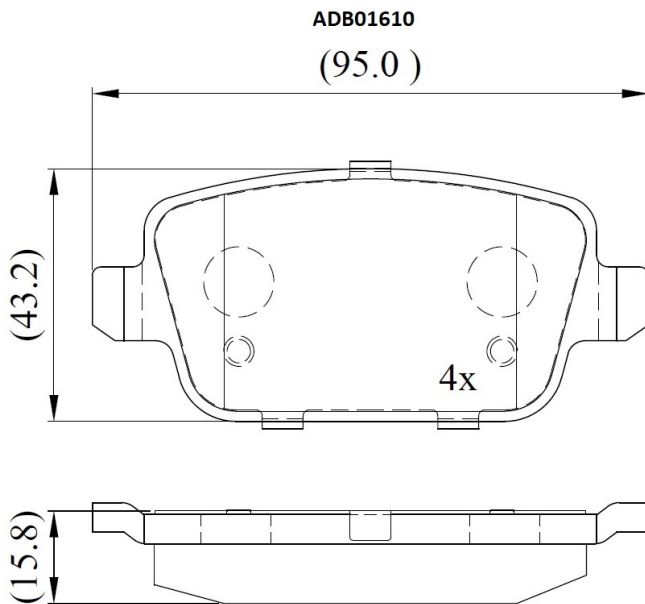

**Make: FORD**

**Model: Galaxy**

**Part Number: ADB01610**

**Vehicle Manufacturing/Engine:**

### Specifications

<b>Fitting Position</b>	:	Rear
<b>Model Date</b>	:	06->

<b>Or. Caliper</b>	:	Lucas
<b>WVA</b>	:	24537
<b>FMSI</b>	:	
<b>Length</b>	:	95
<b>Width</b>	:	43.2
<b>Thickness</b>	:	15.8