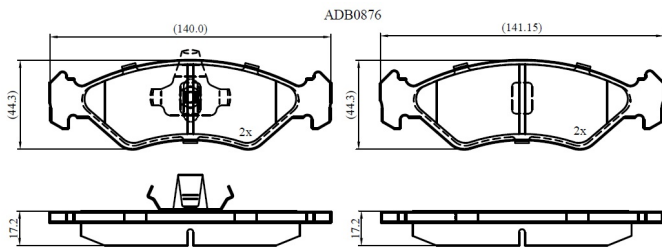

### Specifications

<b>Fitting Position</b>	:	Front
<b>Model Date</b>	:	01/96-03/00
<b>Or. Caliper</b>	:	Ate
<b>WVA</b>	:	23102
<b>FMSI</b>	:	
<b>Length</b>	:	141.4/140.3
<b>Width</b>	:	44.5

**Thickness** : 17.2