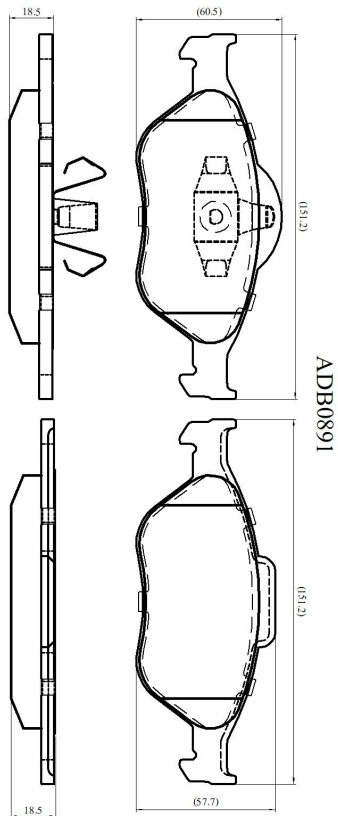

**Make: FORD**

**Model: KA (RB\_) 1.3i Hatchback**

**Part Number: ADB0891**

**Vehicle Manufacturing/Engine:**

## Specifications

<b>Fitting Position</b>	:	Front
<b>Model Date</b>	:	09/99->

<b>Or. Caliper</b>	:	Ate
<b>WVA</b>	:	23202
<b>FMSI</b>	:	
<b>Length</b>	:	151.2
<b>Width</b>	:	60.5/57.7
<b>Thickness</b>	:	18