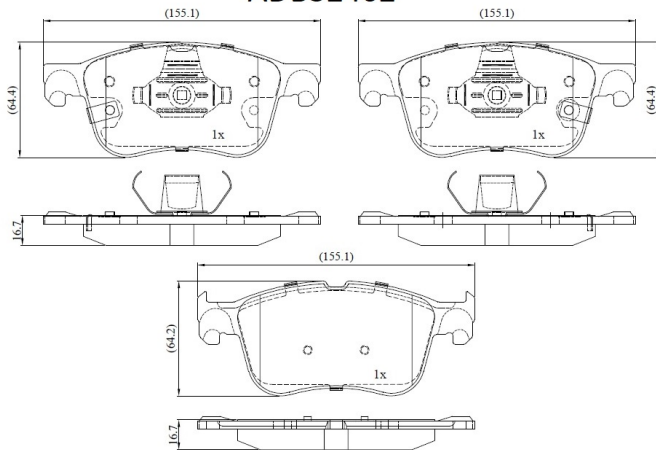

**Make: FORD**

**Model: KUGA III**

**Part Number: ADB32462**

**Vehicle Manufacturing/Engine:**

**ADB32462**

### Specifications

<b>Fitting Position</b>	:	Front
<b>Model Date</b>	:	2019-
<b>Or. Caliper</b>	:	

<b>WVA</b>	:	20,55,62,05,58,20,559
<b>FMSI</b>	:	
<b>Length</b>	:	155.3
<b>Width</b>	:	64.3
<b>Thickness</b>	:	16.7