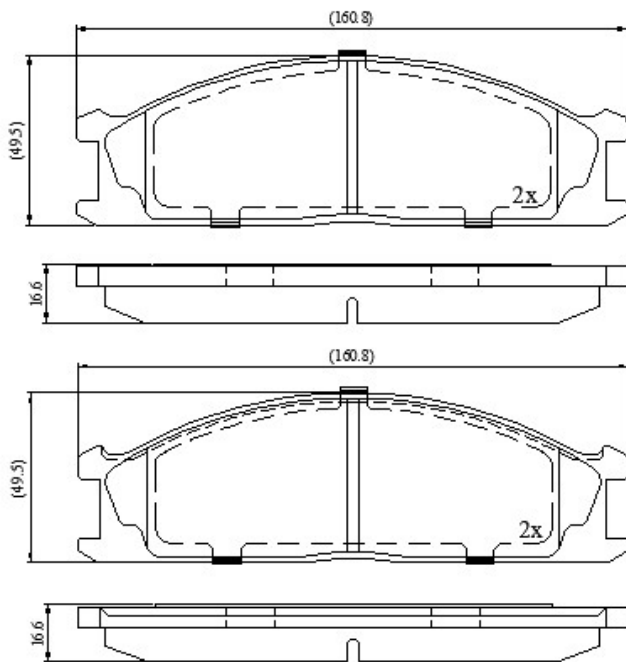

**Make: FORD**

**Model: Maverick Van**

**Part Number: ADB0423**

**Vehicle Manufacturing/Engine:**

ADB0423

## Specifications

<b>Fitting Position</b>	:	Front
<b>Model Date</b>	:	01/93->
<b>Or. Caliper</b>	:	Sumitomo
<b>WVA</b>	:	21347
<b>FMSI</b>	:	
<b>Length</b>	:	160.8
<b>Width</b>	:	49.7
<b>Thickness</b>	:	16.6