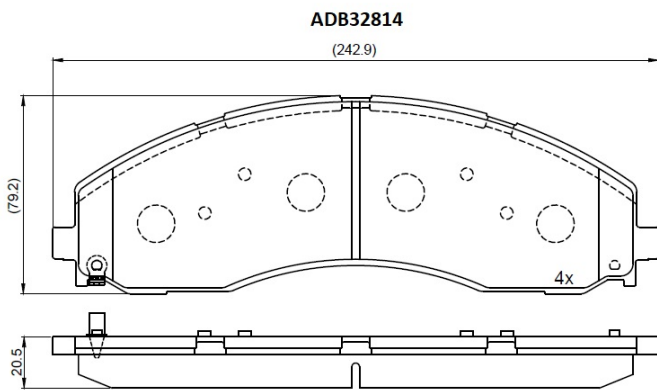

**Make: FORD**

**Model: Medium Truck**

**Part Number: ADB32814**

**Vehicle Manufacturing/Engine:**

### Specifications

<b>Fitting Position</b>	:	Front
<b>Model Date</b>	:	2017-2019
<b>Or. Caliper</b>	:	
<b>WVA</b>	:	
<b>FMSI</b>	:	9249-D2018

<b>Length</b>	:	242.9
<b>Width</b>	:	79.2
<b>Thickness</b>	:	20.5