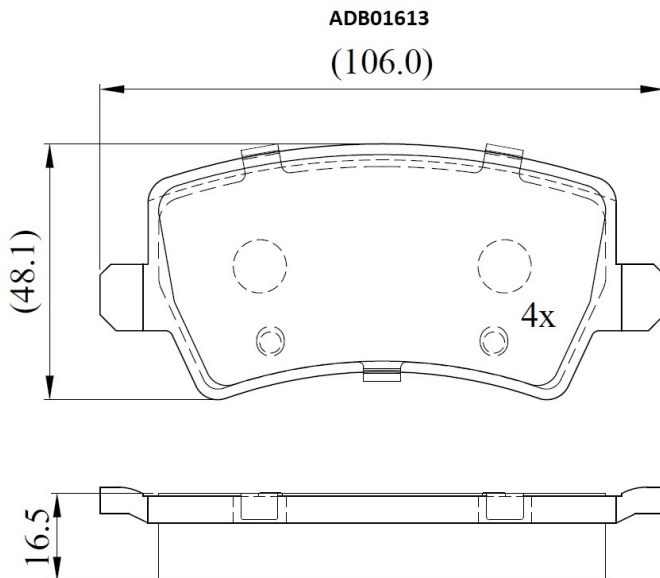

**Make: FORD**

**Model: Mondeo 2.3, Mondeo Estate 2.3**

**Part Number: ADB01613**

**Vehicle Manufacturing/Engine:**

### Specifications

<b>Fitting Position</b>	:	Rear
<b>Model Date</b>	:	05/07->

<b>Or. Caliper</b>	:	
<b>WVA</b>	:	24496
<b>FMSI</b>	:	
<b>Length</b>	:	106
<b>Width</b>	:	48.1
<b>Thickness</b>	:	16.5