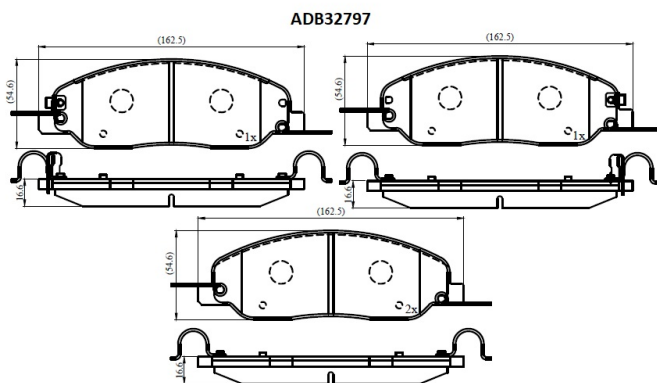

**Make: FORD**

**Model: Mustang**

**Part Number: ADB32797**

**Vehicle Manufacturing/Engine:**

### Specifications

<b>Fitting Position</b>	:	Front
<b>Model Date</b>	:	11-
<b>Or. Caliper</b>	:	
<b>WVA</b>	:	
<b>FMSI</b>	:	8663-D1463

<b>Length</b>	:	162.5
<b>Width</b>	:	54.6
<b>Thickness</b>	:	16.6