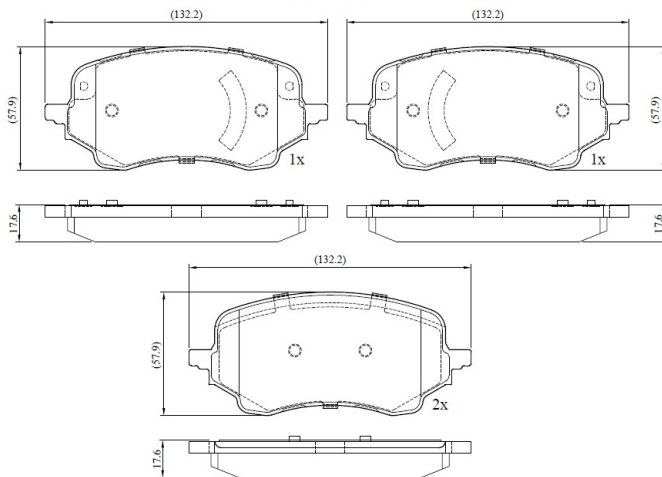

**Make: FORD**

**Model: Puma**

**Part Number: ADB02740**

**Vehicle Manufacturing/Engine:**

**ADB02740**

**Specifications**

<b>Fitting Position</b>	:	Front
<b>Model Date</b>	:	2019-
<b>Or. Caliper</b>	:	

<b>WVA</b>	:	2,62,71,26,272
<b>FMSI</b>	:	
<b>Length</b>	:	132
<b>Width</b>	:	58
<b>Thickness</b>	:	18