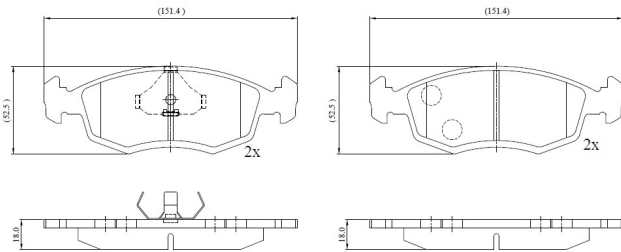

**Make: FORD**

**Model: Sierra/Sapphire**

**Part Number: ADB0139**

**Vehicle Manufacturing/Engine:**

ADB0139

## Specifications

<b>Fitting Position</b>	:	Front
<b>Model Date</b>	:	01/82-01/93
<b>Or. Caliper</b>	:	Ate
<b>WVA</b>	:	20907
<b>FMSI</b>	:	

<b>Length</b>	:	151.4
<b>Width</b>	:	52.5
<b>Thickness</b>	:	18