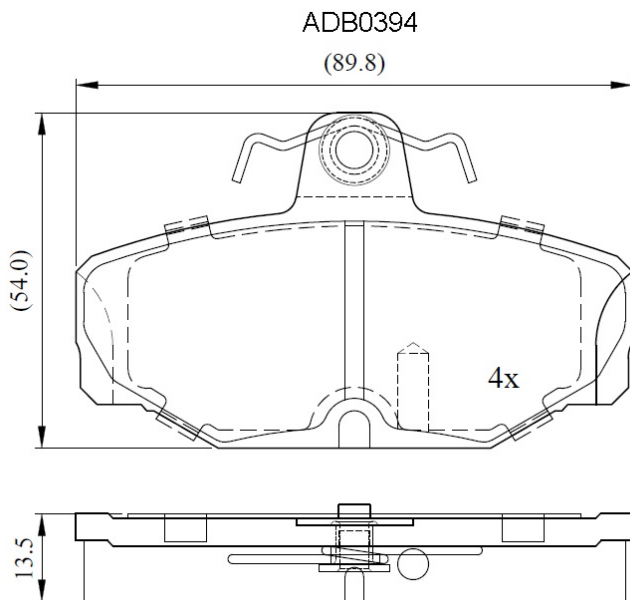

**Make: FORD**

**Model: Sierra/Sapphire**

**Part Number: ADB0394**

**Vehicle Manufacturing/Engine:**

### Specifications

**Fitting Position**

:

Rear

<b>Model Date</b>	:	01/84-01/93
<b>Or. Caliper</b>	:	Locus
<b>WVA</b>	:	20981
<b>FMSI</b>	:	
<b>Length</b>	:	89.8
<b>Width</b>	:	54
<b>Thickness</b>	:	13.5