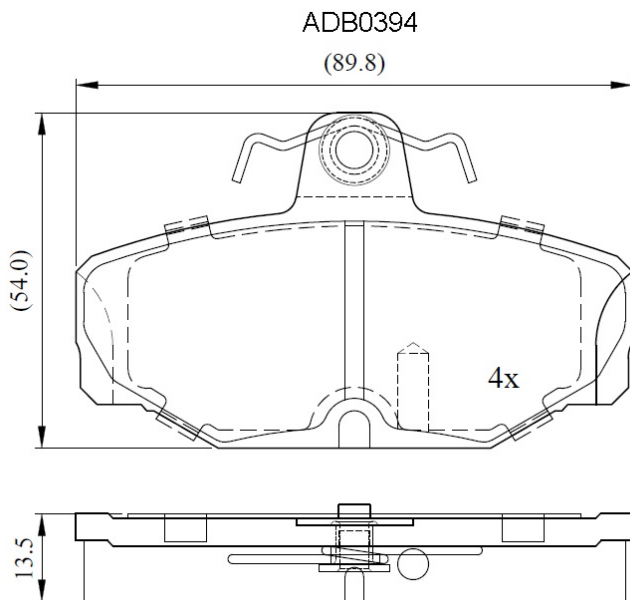

**Make: FORD**

**Model: Sierra/Sapphire**

**Part Number: ADB0394**

**Vehicle Manufacturing/Engine:**

### Specifications

**Fitting Position**

:

Rear

<b>Model Date</b>	:	01/82-01/93
<b>Or. Caliper</b>	:	Locus
<b>WVA</b>	:	20981
<b>FMSI</b>	:	
<b>Length</b>	:	89.8
<b>Width</b>	:	54
<b>Thickness</b>	:	13.5