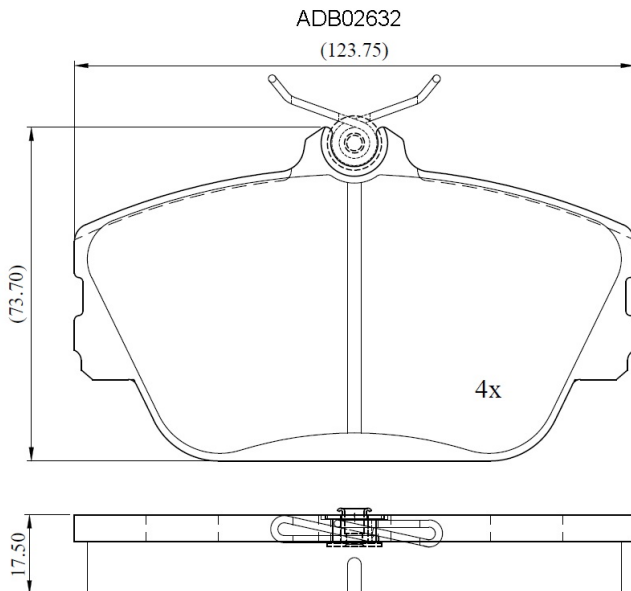

**Make: FORD**

**Model: Taurus**

**Part Number: ADB02632**

**Vehicle Manufacturing/Engine:**

### Specifications

<b>Fitting Position</b>	:	Front
<b>Model Date</b>	:	01-Jul

<b>Or. Caliper</b>	:	
<b>WVA</b>	:	
<b>FMSI</b>	:	D598
<b>Length</b>	:	123.75
<b>Width</b>	:	73.7
<b>Thickness</b>	:	17.5