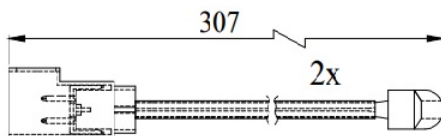

### Specifications

**Fitting Position**

:

Front

<b>Model Date</b>	:	12/12-
<b>Or. Caliper</b>	:	TRW
<b>WVA</b>	:	25602
<b>FMSI</b>	:	
<b>Length</b>	:	171.7
<b>Width</b>	:	68.6
<b>Thickness</b>	:	17