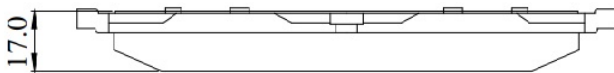

### Specifications

**Fitting Position**

:

Front

<b>Model Date</b>	:	12/12-
<b>Or. Caliper</b>	:	TRW
<b>WVA</b>	:	25602
<b>FMSI</b>	:	
<b>Length</b>	:	171.7
<b>Width</b>	:	68.6
<b>Thickness</b>	:	17