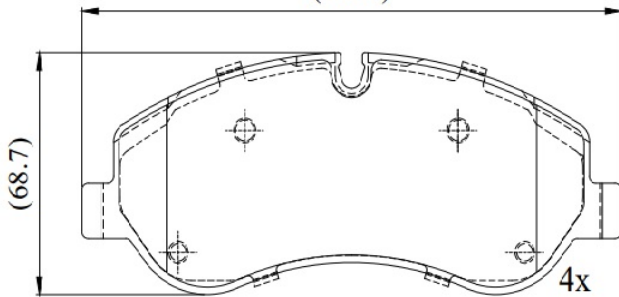

**Make: FORD**

**Model: Tourneo Custom**

**Part Number: ADB22142**

**Vehicle Manufacturing/Engine:**

ADB22142

(171.7)

### Specifications

**Fitting Position**

:

Front

<b>Model Date</b>	:	12/12-
<b>Or. Caliper</b>	:	TRW
<b>WVA</b>	:	25602
<b>FMSI</b>	:	
<b>Length</b>	:	171.7
<b>Width</b>	:	68.6
<b>Thickness</b>	:	17