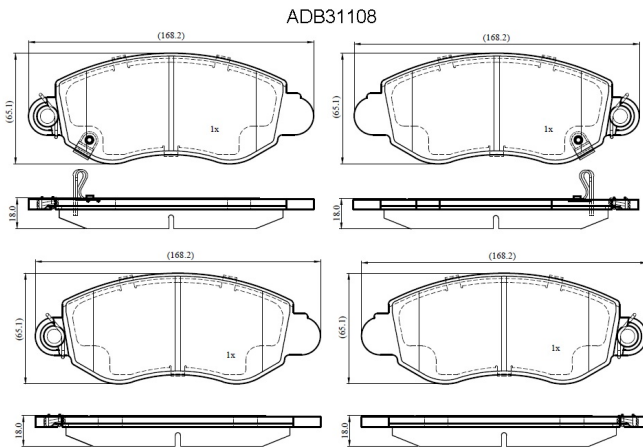

**Make: FORD**

**Model: Transit 2000-->**

**Part Number: ADB31108**

**Vehicle Manufacturing/Engine:**

### Specifications

<b>Fitting Position</b>	:	Front
<b>Model Date</b>	:	04/00-->
<b>Or. Caliper</b>	:	Bosch
<b>WVA</b>	:	23577

<b>FMSI</b>	:	
<b>Length</b>	:	168.2
<b>Width</b>	:	65.1
<b>Thickness</b>	:	18