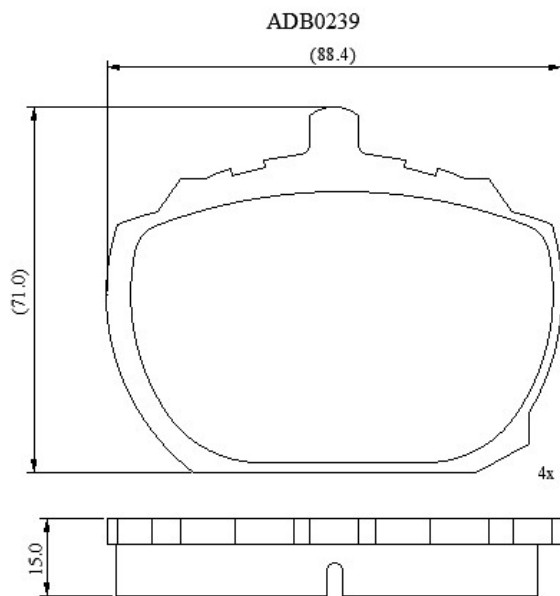

**Make: FORD**

**Model: Transit 76 -> 86**

**Part Number: ADB0239**

**Vehicle Manufacturing/Engine:**

## Specifications

<b>Fitting Position</b>	:	Front
<b>Model Date</b>	:	01/76-01/86
<b>Or. Caliper</b>	:	Lockheed
<b>WVA</b>	:	20364
<b>FMSI</b>	:	
<b>Length</b>	:	88.4
<b>Width</b>	:	71
<b>Thickness</b>	:	15