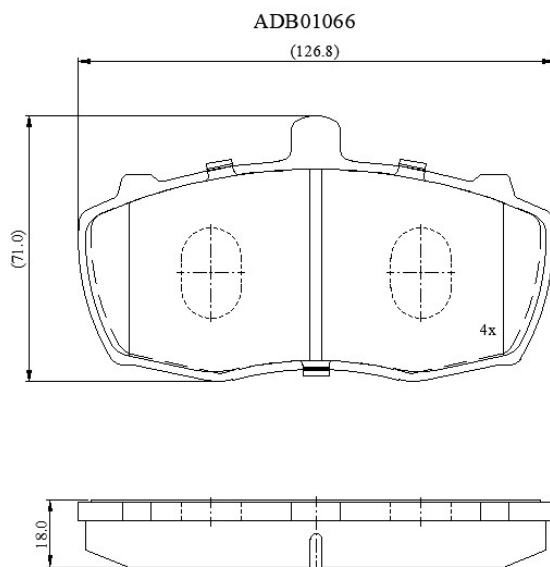

**Make: FORD**

**Model: Transit 86->91**

**Part Number: ADB01066**

**Vehicle Manufacturing/Engine:**

### Specifications

<b>Fitting Position</b>	:	Front
<b>Model Date</b>	:	01/86-10/91

<b>Or. Caliper</b>	:	Lockheed
<b>WVA</b>	:	20904
<b>FMSI</b>	:	
<b>Length</b>	:	126.8
<b>Width</b>	:	71
<b>Thickness</b>	:	18