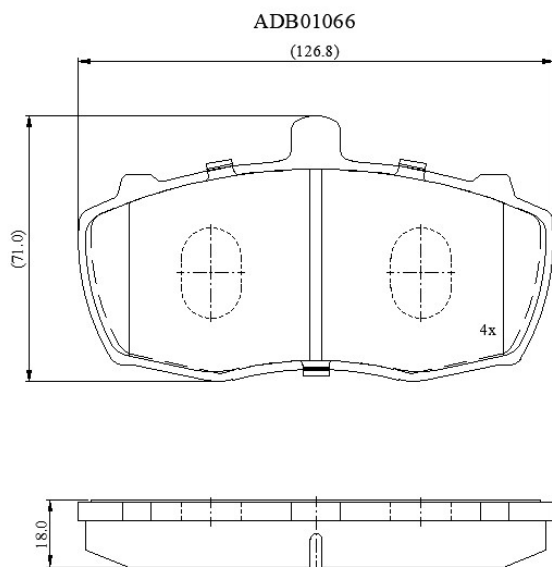

**Make: FORD**

**Model: Transit 86->91**

**Part Number: ADB01066**

**Vehicle Manufacturing/Engine:**

### Specifications

<b>Fitting Position</b>	:	Front
<b>Model Date</b>	:	01/86-01/91

<b>Or. Caliper</b>	:	Lockheed
<b>WVA</b>	:	20904
<b>FMSI</b>	:	
<b>Length</b>	:	126.8
<b>Width</b>	:	71
<b>Thickness</b>	:	18