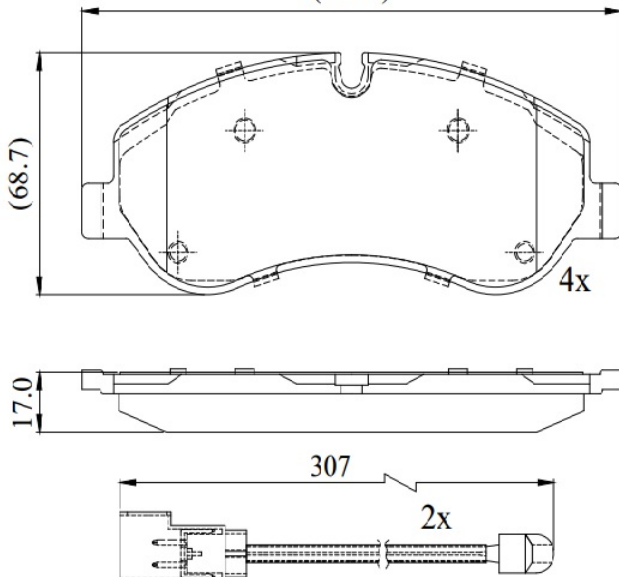

**Make: FORD**

**Model: Transit Custom Box**

**Part Number: ADB22142**

**Vehicle Manufacturing/Engine:**

ADB22142

(171.7)

### Specifications

**Fitting Position**

:

Front

<b>Model Date</b>	:	12/12-
<b>Or. Caliper</b>	:	TRW
<b>WVA</b>	:	25602
<b>FMSI</b>	:	
<b>Length</b>	:	171.7
<b>Width</b>	:	68.6
<b>Thickness</b>	:	17