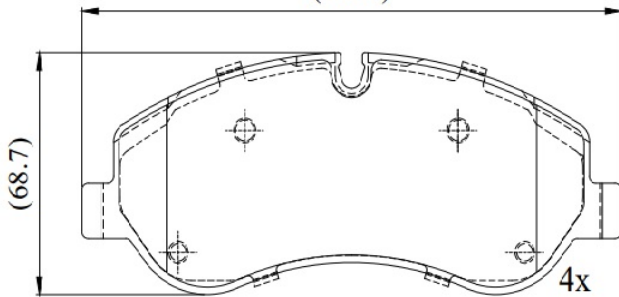

**Make: FORD**

**Model: Transit Custom Kombi**

**Part Number: ADB22142**

**Vehicle Manufacturing/Engine:**

ADB22142

(171.7)

### Specifications

**Fitting Position**

:

Front

<b>Model Date</b>	:	12/12-
<b>Or. Caliper</b>	:	TRW
<b>WVA</b>	:	25602
<b>FMSI</b>	:	
<b>Length</b>	:	171.7
<b>Width</b>	:	68.6
<b>Thickness</b>	:	17