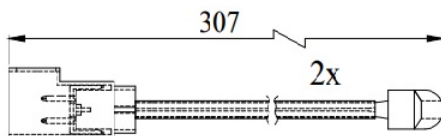

**Make: FORD**

**Model: Transit Custom Kombi**

**Part Number: ADB22142**

**Vehicle Manufacturing/Engine:**

ADB22142

(171.7)

### Specifications

**Fitting Position**

:

Front

<b>Model Date</b>	:	12/12-
<b>Or. Caliper</b>	:	TRW
<b>WVA</b>	:	25602
<b>FMSI</b>	:	
<b>Length</b>	:	171.7
<b>Width</b>	:	68.6
<b>Thickness</b>	:	17