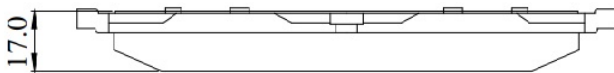

**Make: FORD**

**Model: Transit Custom Kombi**

**Part Number: ADB22142**

**Vehicle Manufacturing/Engine:**

ADB22142

(171.7)

### Specifications

**Fitting Position**

:

Front

<b>Model Date</b>	:	12/12-
<b>Or. Caliper</b>	:	TRW
<b>WVA</b>	:	25602
<b>FMSI</b>	:	
<b>Length</b>	:	171.7
<b>Width</b>	:	68.6
<b>Thickness</b>	:	17