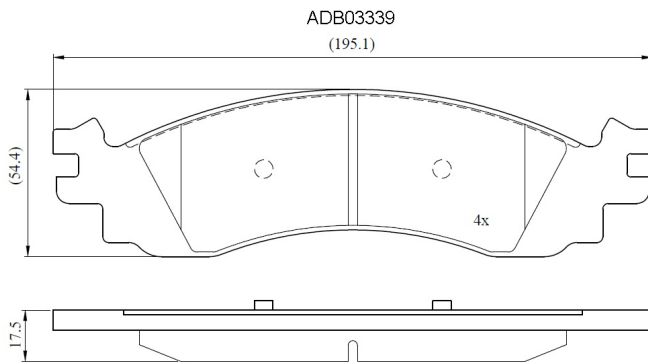

**Make: FORD**

**Model: TRUCK Explorer Sport**

**Part Number: ADB03339**

**Vehicle Manufacturing/Engine:**

### Specifications

<b>Fitting Position</b>	:	Front
<b>Model Date</b>	:	07-Oct
<b>Or. Caliper</b>	:	
<b>WVA</b>	:	
<b>FMSI</b>	:	8268-D1158

<b>Length</b>	:	195.1
<b>Width</b>	:	54.4
<b>Thickness</b>	:	17.5