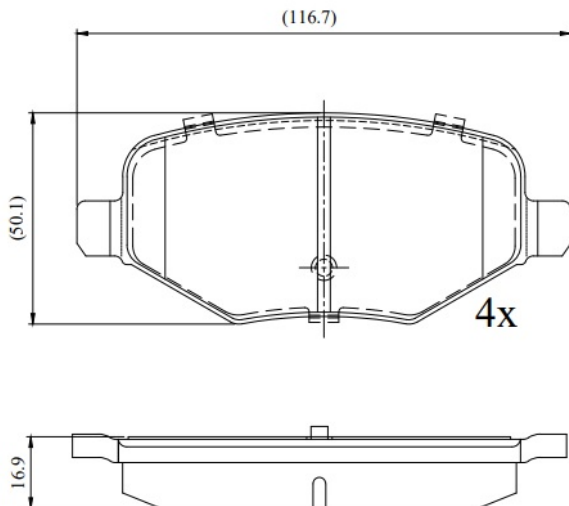

**Make: FORD**

**Model: TRUCK Explorer**

**Part Number: ADB02711**

**Vehicle Manufacturing/Engine:**

ADB02711

### Specifications

<b>Fitting Position</b>	:	Rear
<b>Model Date</b>	:	Nov-13

<b>Or. Caliper</b>	:	
<b>WVA</b>	:	
<b>FMSI</b>	:	8488-D1377
<b>Length</b>	:	116.7
<b>Width</b>	:	50.1
<b>Thickness</b>	:	16.9