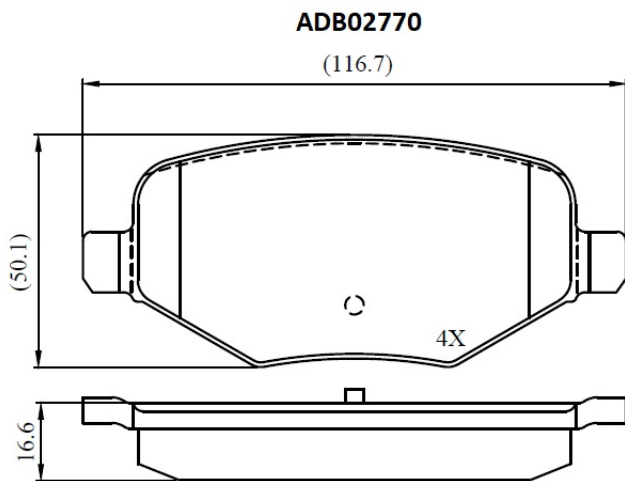

**Make: FORD**

**Model: TRUCK Explorer**

**Part Number: ADB02770**

**Vehicle Manufacturing/Engine:**

### Specifications

<b>Fitting Position</b>	:	Rear
<b>Model Date</b>	:	Nov-13
<b>Or. Caliper</b>	:	

<b>WVA</b>	:	
<b>FMSI</b>	:	8488-D1377
<b>Length</b>	:	116.7
<b>Width</b>	:	50.1
<b>Thickness</b>	:	16.6