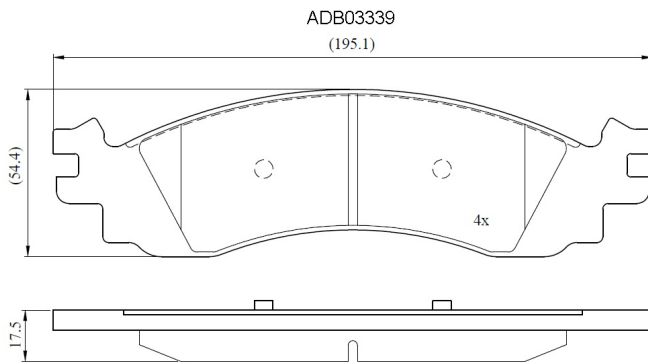

**Make: FORD**

**Model: TRUCK Explorer**

**Part Number: ADB03339**

**Vehicle Manufacturing/Engine:**

### Specifications

<b>Fitting Position</b>	:	Front
<b>Model Date</b>	:	06-Oct
<b>Or. Caliper</b>	:	
<b>WVA</b>	:	
<b>FMSI</b>	:	8268-D1158

<b>Length</b>	:	195.1
<b>Width</b>	:	54.4
<b>Thickness</b>	:	17.5