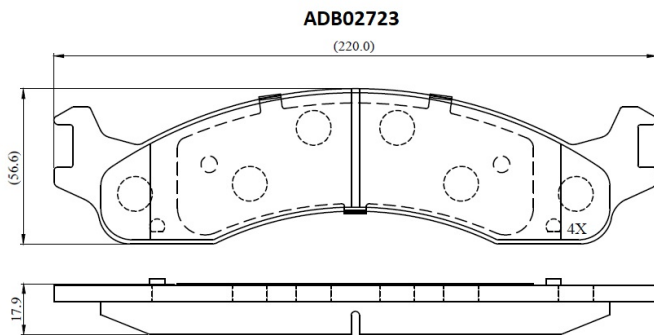

**Make: FORD**

**Model: TRUCK F350**

**Part Number: ADB02723**

**Vehicle Manufacturing/Engine:**

### Specifications

<b>Fitting Position</b>	:	Front
<b>Model Date</b>	:	95-97
<b>Or. Caliper</b>	:	
<b>WVA</b>	:	
<b>FMSI</b>	:	7535-D655
<b>Length</b>	:	220

<b>Width</b>	:	56.6
<b>Thickness</b>	:	18.7