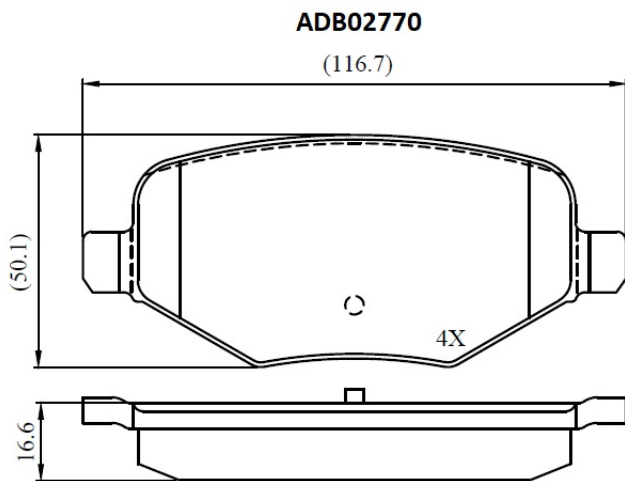

**Make: FORD**

**Model: TRUCK MKX**

**Part Number: ADB02770**

**Vehicle Manufacturing/Engine:**

### Specifications

<b>Fitting Position</b>	:	Rear
<b>Model Date</b>	:	Nov-13
<b>Or. Caliper</b>	:	

<b>WVA</b>	:	
<b>FMSI</b>	:	8488-D1377
<b>Length</b>	:	116.7
<b>Width</b>	:	50.1
<b>Thickness</b>	:	16.6