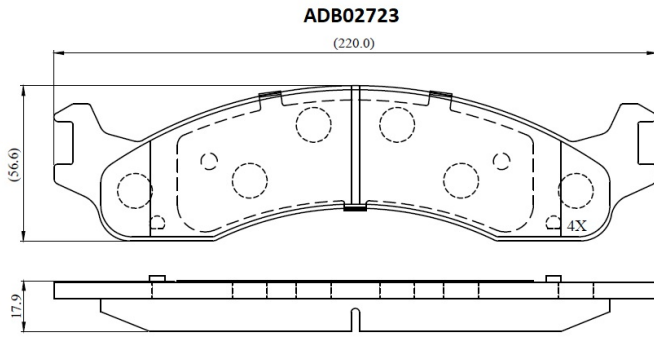

**Make: FORD**

**Model: TRUCK Super Duty E**

**Part Number: ADB02723**

**Vehicle Manufacturing/Engine:**

### Specifications

<b>Fitting Position</b>	:	Front
<b>Model Date</b>	:	05-Jun
<b>Or. Caliper</b>	:	
<b>WVA</b>	:	
<b>FMSI</b>	:	7535-D655
<b>Length</b>	:	220

<b>Width</b>	:	56.6
<b>Thickness</b>	:	18.7