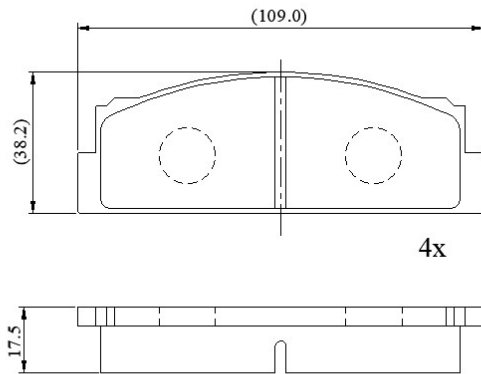

**Make: FSO**

**Model: Cargo Pick - Up, Tipper**

**Part Number: ADB0112**

**Vehicle Manufacturing/Engine:**

ADB0112

### Specifications

<b>Fitting Position</b>	:	Front
<b>Model Date</b>	:	09/98->
<b>Or. Caliper</b>	:	Bendix

<b>WVA</b>	:	20073
<b>FMSI</b>	:	
<b>Length</b>	:	108.75
<b>Width</b>	:	38
<b>Thickness</b>	:	17.5