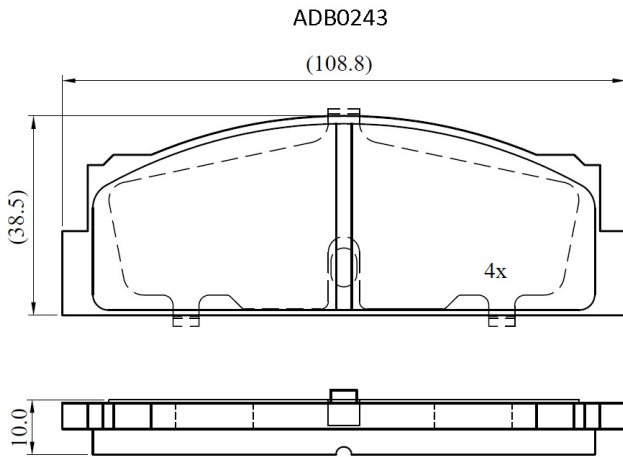

**Make: FSO**

**Model: Caro / Prima**

**Part Number: ADB0243**

**Vehicle Manufacturing/Engine:**

### Specifications

<b>Fitting Position</b>	:	Rear
<b>Model Date</b>	:	08/91->
<b>Or. Caliper</b>	:	Bendix
<b>WVA</b>	:	20074

<b>FMSI</b>	:	
<b>Length</b>	:	108.75
<b>Width</b>	:	38.5
<b>Thickness</b>	:	10